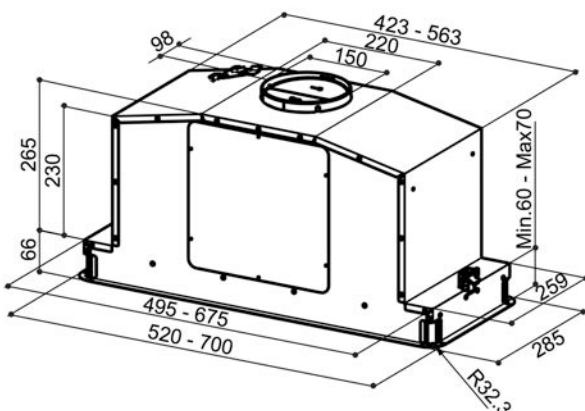

MAS AME MASAMER OY

Kasaajankatu 7 - 15520 Lahti
info@masame.fi - 03-755 8888
masame.fi - faberspa.com/fi/